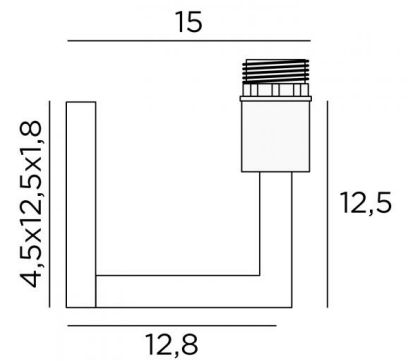

## MESSENGER

MESSENGER en bronze griffé avec structure KERMA en époxy noir et ampoule GOLD Ø125mm

*MESSENGER* est une applique murale pour une ampoule décorative et structure KERMA (ou pour un abat-jour traditionnel). Elle est équipée d'une bague de fixation sur la douille  
Cette applique peut être installée dans l'autre sens, ampoule vers le bas  
Elle complète une suspension KERMA déjà installée  
Un autre modèle existe pour n'y placer que l'ampoule seule, voir [MESSENGER L](#)

### DIMENSIONS HORS-TOUT

H30cm L15cm |→20,5cm

### BASE

4,5 x 12,5 x 1,8cm

### DONNÉES TECHNIQUES

Une douille E27 avec bague

**Ampoule Gold Ø95mm** LED dim code 6833 000 (option)

**Ampoule Gold Ø125mm** LED dim code 6834 000 (option)

Applique dimmable

Une patère pour fixer le boîtier au mur ([plan en PDF](#))