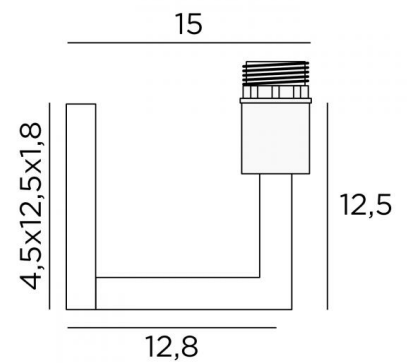

## MESSENGER

MESSENGER in geborsteld brons met KERMA structuur in zwarte epoxy en een decoratieve gouden gloeilamp Ø125mm

Wandlamp voor een decoratieve gloeilamp met KERMA structuur. MESSENGER kan onderste boven geplaatst worden en/of kan ook voorgesteld worden met een traditionele lampenkap

### TOTALE AFMETINGEN

H30cm L15cm |→20,5cm

### BASIS

4,5 x 12,5 x 1,8cm

### TECHNISCHE GEGEVENS

Een E27 fitting met ring

**LED-lamp Gold Ø95mm** dimbaar code 6833 000 (optie)

**LED-lamp Gold Ø125mm** dimbaar code 6834 000 (optie)

Dimbare wandlamp

Een fixatieplaat om de basis aan de muur te bevestigen ([PDF plan](#))