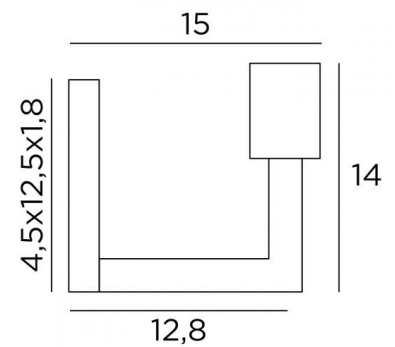

MESSENGER L

MESSENGER L en bronze griffé avec ampoule GOLD Ø125mm

MESSENGER L est une applique murale pour y placer seulement une ampoule décorative

Cette applique peut être installée dans l'autre sens, ampoule vers le bas

Elle complète une suspension avec ampoules décoratives déjà installée

Un modèle similaire, avec une bague sur la douille, est prévu pour y placer une structure KERMA ou un abat-jour traditionnel, voir [MESSENGER](#)

DIMENSIONS HORS-TOUT

H14cm L4,5cm |→15cm

BASE

4,5 x 12,5 x 1,8cm

DONNÉES TECHNIQUES

Une douille E27 prévue pour une ampoule décorative

Ampoule Gold Ø95mm LED dim code 6833 000 (option)

Ampoule Gold Ø125mm LED dim code 6834 000 (option)