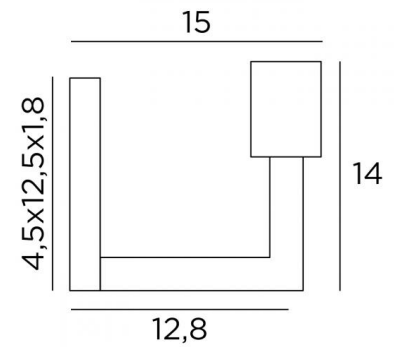

MESSENGER L

MESSENGER L in geborsteld brons met een decoratieve gouden gloeilamp Ø125mm

Wandlamp voor decoratieve gloeilamp. MESSENGER L kan onderste boven geplaatst worden

TOTALE AFMETINGEN

H14cm L4,5cm |→15cm

BASIS

4,5 x 12,5 x 1,8cm

TECHNISCHE GEGEVENS

Een E27 fitting voor een decoratieve gloeilamp

LED-lamp Gold Ø95mm dimbaar code 6833 000 (optie)

LED-lamp Gold Ø125mm dimbaar code 6834 000 (optie)

Dimbare wandlamp