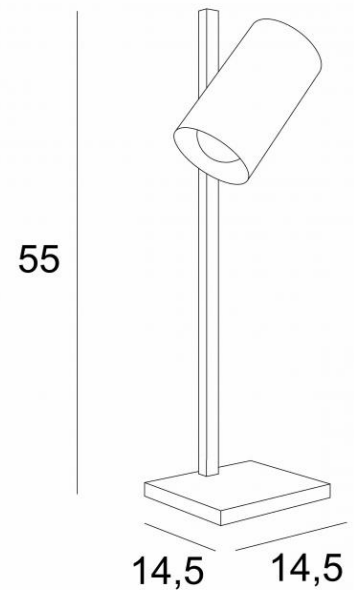

MIDAS

MIDAS en noir structuré

Lampe de bureau au design très actuel, avec un beau grand spot cylindrique
Orientable et pour être équipée d'une ampoule classique, son éclairage est simple mais efficace
Elle est déclinée dans de superbes finitions
Très pratique à côté d'un lit, elle peut servir d'éclairage de lecture
Elle est déclinée avec le même spot en applique murale ou en petit lampadaire, voir [JONAS](#) ou [ULYSSE](#)

DIMENSIONS HORS-TOUT

H55cm L14,5→16cm
Spotlight : Ø9cm L16cm

BASE

#14,5 x 1,5cm

DONNÉES TECHNIQUES

Une douille E27
La coupole est orientable sur 270°
Un interrupteur sur le cordon électrique
Utilisation obligatoire d'une ampoule LED (sécurité)