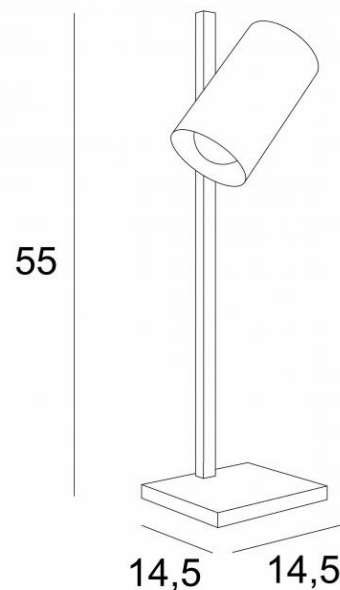

MIDAS

MIDAS in gestructureerd zwart

Zeer hedendaagse bedlampje of bureellamp. Eenvoudige en efficiënte verlichting, zeer praktisch naast een bed en kan als leeslamp gebruikt worden. Deze tafellamp is ook beschikbaar met dezelfde mobiele spot als een wandlamp, zie **JONAS** of een leeslamp, zie **ULYSSE**

TOTALE AFMETINGEN

H55cm L14,5→16cm
Spotlight : Ø9cm L16cm

BASIS

#14,5 x 1,5cm

TECHNISCHE GEGEVENS

Een E27 fitting
De koepel is 270° oriënteerbaar
Een schakelaar op het snoer
Verplicht gebruik van een LED lamp (veiligheid)