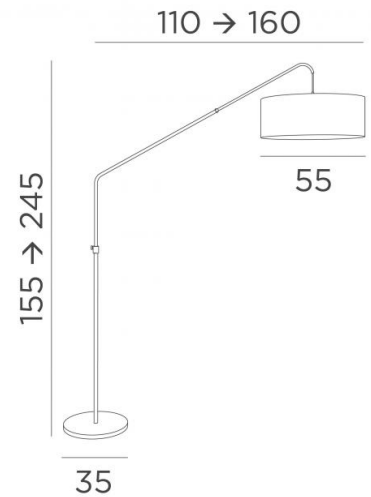

## KITCHENER

KITCHENER en bronze griffé avec abat-jour en Coton groseille (tissu de catégorie 1)

Grandiose lampadaire à placer au centre de votre salon ou dans une salle à manger où il créera une majestueuse ambiance

### DIMENSIONS HORS-TOUT

H155→245cm |→110→160cm Ø55cm

### BASE

Ø35 x 2,5cm

### ABAT-JOUR : DIMENSIONS & CODE

Ø55 - 55 - 20cm

+ *integral diffuser*

Code: 3233 + code tissu

Nous proposons plus de 150 matériaux/couleurs pour les abat-jour.