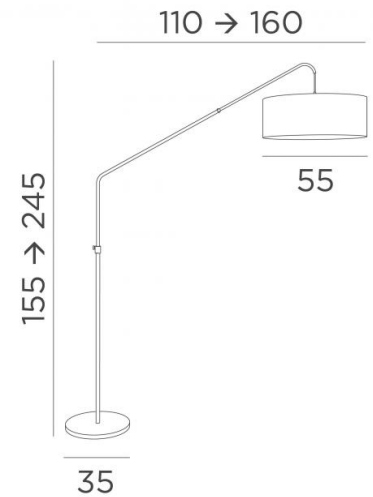

KITCHENER

KITCHENER in geborsteld brons met lampenkap in Coton groseille (stof uit categorie 1)

Staanlamp regelbaar (hoogte en diepte) met ronde cilindervormige lampenkap. Praktisch en efficiënt

TOTALE AFMETINGEN

H155→245cm |→110→160cm Ø55cm

BASIS

Ø35 x 2,5cm

TECHNISCHE GEGEVENS

Een E27 fitting met ring

Een voetschakelaar op de kabel (standaard)

Installatie van een voetschakelaar (op aanvraag)

In diepte regelbare staanlamp

In hoogte regelbare staanlamp

Lampenkap geleverd met een integrale lichtverdelers in Polycrystal

BESCHIKBARE METALEN AFWERKINGEN EN CODES

28 - Lichtbrons - 3235 028

29 - Geborsteld brons - 3235 029

LAMPENKAP : AFMETINGEN & CODE

Ø55 - 55 - 20cm

+ *integral diffuser*

Code: 3233 + weefsel code

Wij bieden U meer dan 150 stoffen/kleuren voor lampenkappen aan.