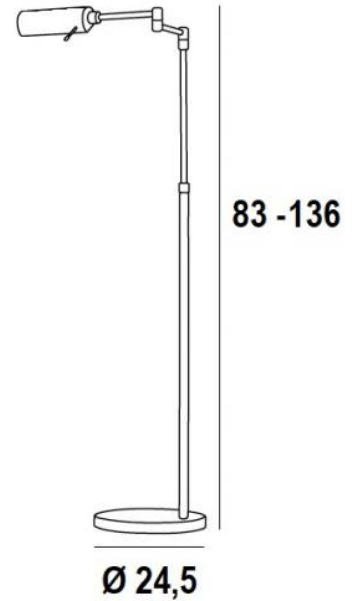

KOMOMBO

KOMOMBO in geborsteld brons

Klassiek, maar opnieuw bewerkt voor een mooie, hedendaagse look. Deze leeslamp zal uw interieur een "zeer decoratief" tintje geven. Zeer functioneel: telescopische buizen, plooibare arm, oriënteerbare koepel en voetdimmer. Geleverd met een warme en krachtige LED-lamp

TOTALE AFMETINGEN

H83→136cm L35→54cm Reflector : Ø6cm L18cm Base : Ø24,5 x 2,5cm

BASIS

Ø24,5 x 2,5cm

TECHNISCHE GEGEVENS

Een metalen E27 fitting

Leeslamp geleverd met een dimbaar LED-lamp :

verbruik : 8W

helderheid : 900lm

kleurtemperatuur : 2700°K

De koepel is 360° oriënteerbaar

Dubbele plooibare arm tot 360°

In hoogte regelbare leeslamp

Een voetdimmer op de kabel

Verplicht gebruik van een LED lamp (veiligheid)