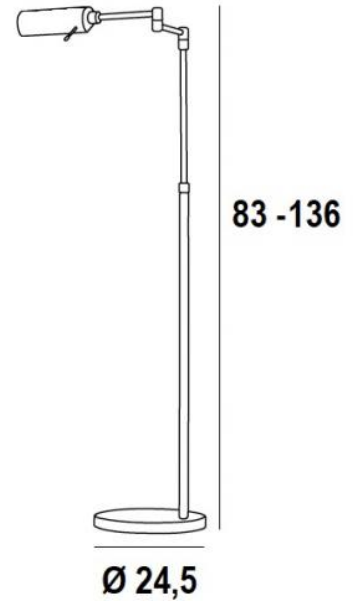

## KOMOMBO

KOMOMBO en bronze griffé

*KOMOMBO* est une lampe de lecture à placer en bout de canapé. Très efficace et hyper fonctionnelle : coupole orientable, hauteur réglable, bras articulé et variateur au pied. Montée sur une base solide et lourde pour une stabilité exceptionnelle. Livrée avec une ampoule aux couleurs chaudes et de grande puissance. Avec sa douille E27, rien de plus simple et facile pour un changement d'ampoule LED Classique, mais revisitée pour lui donner un belle allure contemporaine, cette liseuse, avec sa coupole originale, apportera à votre intérieur une touche "très déco".

### DIMENSIONS HORS-TOUT

H83→136cm L35→54cm Reflector : Ø6cm L18cm Base : Ø24,5 x 2,5cm

### DONNÉES TECHNIQUES

Une douille E27 métallique

Liseuse livrée avec une ampoule LED de 8W super lumineuse (900lm) et de couleur chaude (2700°K)

Liseuse réglable en hauteur avec bras articulé et coupole orientable sur 360°