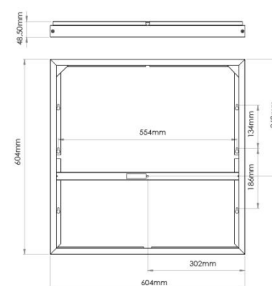

Sense 600x600 Wit Opbouweenheid Aluminium

Artikelcode: 212171
EAN: 7021982121715

**Materiaal en afwerking**

Behuizing:

Aluminium

Kleur:

Wit

Montage/Aansluiting

Montage:

Binnen

Module:

600x600

Afmetingen (mm)

Lengte (mm) L: 604

Breedte (mm) W: 604

Hoogte (mm) H: 48

Gewicht (kg) bruto/netto: 1.52 / 1.425

Verpakking

Verpakkingsafmetingen (mm): 610 x 85 x 65

7 0 2 1 9 8 2 1 2 1 7 1 5