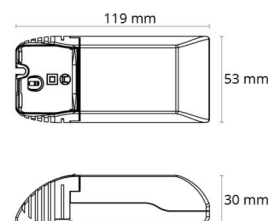

Sense Driver Wit 3000lm 700mA Faseafsnijding

Artikelcode: 820080
EAN: 7021988200803

Elektrisch

System wattage: 26W
Spanning: 230V
Max. armaturen per stroomonderbreker: B10: 30, B16: 50, C10: 48, C16: 80

Lichttechniek

levensduur: 100,000

Controle/dimmen

Type: Faseafsnijding
Driver: 700mA

Bescherming

Isolatieklasse: Klasse II

Materiaal en afwerking

Behuizing: Kunststof
Kleur: Wit

Montage/Aansluiting

Montage: Inbouw, Binnen
Koppeling: Incl. snoer en stekker

Afmetingen (mm)

Lengte (mm) L: 119
Breedte (mm) W: 53
Hoogte (mm) H: 30
Gewicht (kg) bruto/netto: 0.384 / 0.32

Verpakking

Verpakkingsafmetingen (mm): 400 x 45 x 100