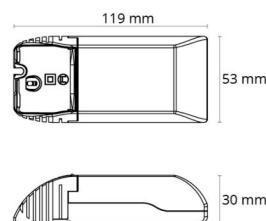

Sense Driver Wit 3000lm 700mA Faseafsnijding

Artikelcode: 820400
EAN: 7021988204009

Elektrisch

System wattage: 26W
Spanning: 230V
Max. armaturen per stroomonderbreker: B10: 30, B16: 50, C10: 48, C16: 80

Lichttechniek

levensduur: 100,000

Controle/dimmen

Type: Faseafsnijding
Driver: 700mA

Bescherming

Isolatieklasse: Klasse II

Materiaal en afwerking

Behuizing: Kunststof
Kleur: Wit

Montage/Aansluiting

Montage: Inbouw, Binnen
Koppeling: 3-polige Linect / schroefloos klemmenblok

Afmetingen (mm)

Lengte (mm) L: 119
Breedte (mm) W: 53
Hoogte (mm) H: 30
Gewicht (kg) bruto/netto: 0.21 / 0.175

Verpakking

Verpakkingsafmetingen (mm): 310 x 100 x 35