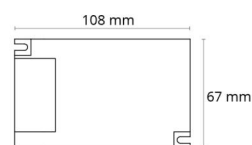

Montage/Aansluiting

Montage: Inbouw, Binnen
Koppeling: Incl. snoer en stekker

Afmetingen (mm)

Lengte (mm) L: 108
Breedte (mm) W: 67
Hoogte (mm) H: 22
Gewicht (kg) bruto/netto: 0.28 / 0.211

Verpakking

Verpakkingsafmetingen (mm): 400 x 100 x 45