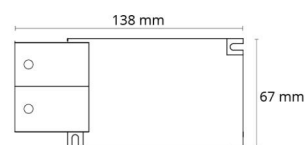

Montage/Aansluiting

Montage: Inbouw, Binnen
Koppeling: 5-polige Linect / schroefloos klemmenblok

Afmetingen (mm)

Lengte (mm) L: 138
Breedte (mm) W: 67
Hoogte (mm) H: 29
Gewicht (kg) bruto/netto: 0.304 / 0.255

Verpakking

Verpakkingsafmetingen (mm): 310 x 100 x 36

7 0 2 1 9 8 8 2 0 4 0 4 7