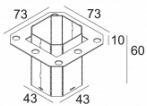

Related references

BETON DOOS

[Weblink / Specificatieblad](#)

CONCRETE BOX 153
302 20 21

[Weblink / Specificatieblad](#)