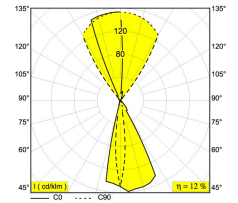

\_\_\_\_\_

**TOPIX NW**  
304 17 04

[Weblink](#)

Opening formaat: 41 mm

Inbouwdiepte: 38 mm

Beschikbare kleuren: ALU GRIJS (304 17 04 A)  
WIT (304 17 04 W)

2 x (LED 1W / CRI>80 / 4000K / 134lm)  
EXCL.LED POWER SUPPLY 350mA-DC

LED Technics: Lichtbron: 268 lm // 2 W // 134 lm/W  
Luminaire: 35 lm // 3 W // 15 lm/W

Klasse: III

Gewicht: 0.4 KG

Protection level: IP20

Minimumafstand: n.v.t.

Energy Class: E

Opties: CONCRETE BOX 153  
CONCRETE BOX TR 154