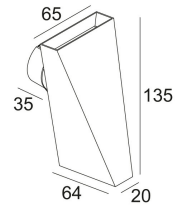

\_\_\_\_\_

**TOPIX NW**  
304 17 04

[Weblink](#)

Opening formaat: 41 mm

Inbouwdiepte: 38 mm

Beschikbare kleuren: ALU GRIJS (304 17 04 A)  
WIT (304 17 04 W)

2 x (LED 1W / CRI>80 / 4000K / 134lm)  
EXCL.LED POWER SUPPLY 350mA-DC

LED Technics: Lichtbron: 268 lm // 2 W // 134 lm/W  
Luminaire: 35 lm // 3 W // 15 lm/W

Klasse: III

Gewicht: 0.4 KG

Protection level: IP20

Minimumafstand: n.v.t.

Energy Class: E

Opties: CONCRETE BOX 153  
CONCRETE BOX TR 154