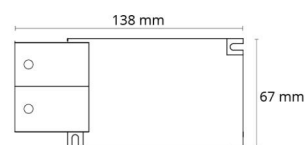

### Montage/Aansluiting

Montage: Inbouw, Binnen  
Koppeling: 5-polige Linect / schroefloos klemmenblok

### Afmetingen (mm)

Lengte (mm) L: 138  
Breedte (mm) W: 67  
Hoogte (mm) H: 29  
Gewicht (kg) bruto/netto: 0.304 / 0.255

### Verpakking

Verpakkingsafmetingen (mm): 310 x 100 x 36

7 0 2 1 9 8 8 2 0 4 0 7 8