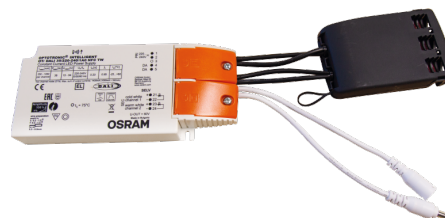

Sense TW Driver Wit 4000lm 38W Tunable White DALI Type 8

Artikelcode: 820239
EAN: 7021988202395
Vervangt: 820092

Elektrisch

Wattage: 38W
System wattage: 38W
Spanning: 220-240V
Frequentie (Hz): 50/60Hz
Max. armaturen per stroomonderbreker: B10: 10, B16: 16, C10: 16, C16: 26

Controle/dimmen

Type: Tunable White DALI Type 8

Bescherming

Isolatieklasse: Klasse II

Materiaal en afwerking

Kleur: Zwart

Montage/Aansluiting

Montage: Binnen
Kabelinvoer: Schroefloos klemmenblok
Koppeling: 5-polige Linect / schroefloos klemmenblok

Afmetingen (mm)

Lengte (mm) L: 215
Breedte (mm) W: 70
Hoogte (mm) H: 32
Gewicht (kg) bruto/netto: 0.373 / 0.323

Verpakking

Verpakkingsafmetingen (mm): 260 x 75 x 65

7 0 2 1 9 8 8 2 0 2 3 9 5