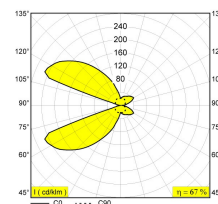

Date _____

_____

Name _____

_____

Client _____

_____

Project name _____

_____

Quote# _____

_____

Type/Quantity _____

_____

20/09/2022 16:53:28

BACKSPACE II 22 930 DIM8
10212 9308

[Weblink](#)

Beschikbare uren: WIT (10212 9308 W)

LED CLUSTER 10,4W / CRI>90 / 3000K / 1260lm
INCL.DIMMABLE LED POWER SUPPLY 500mA-DC
MAINS DIMMING - TRAILING EDGE

LED Technics: Lichtbron: 1260 lm // 10 W // 121 lm/W
Luminaire: 843 lm // 12 W // 70 lm/W

220-240V / 50-60Hz

Klasse: I

Gewicht: 0.6 KG
Protection level: IP20
Minimumafstand: n.v.t.

Energy Class: E

Accessoires: BACKSPACE II REFLECTOR