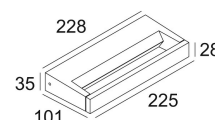

Date _____

_____

Name _____

_____

Client _____

_____

Project name _____

_____

Quote# _____

_____

Type/Quantity _____

_____

20/09/2022 16:53:28

BACKSPACE II 22 930 DIM8
10212 9308

[Weblink](#)

Beschikbare uren: WIT (10212 9308 W)

LED CLUSTER 10,4W / CRI>90 / 3000K / 1260lm
INCL.DIMMABLE LED POWER SUPPLY 500mA-DC
MAINS DIMMING - TRAILING EDGE

LED Technics: Lichtbron: 1260 lm // 10 W // 121 lm/W
Luminaire: 843 lm // 12 W // 70 lm/W

220-240V / 50-60Hz

Klasse: I

Gewicht: 0.6 KG
Protection level: IP20
Minimumafstand: n.v.t.

Energy Class: E

Accessoires: BACKSPACE II REFLECTOR