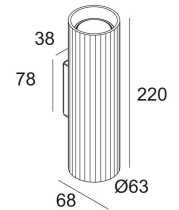

Date _____

Name _____

Client _____

Project name _____

Quote# _____

Type/Quantity _____

20/09/2022 21:02:43

HEDRA62 W DOWN-UP Hi
472 362 00

[Weblink](#)

Beschikbare kleuren: ZWART (472 362 00 B)
WIT (472 362 00 W)
GOUD KLEUR (472 362 00 GC)
ZWART BRONS (472 362 00 BBR)

GU10 // 100-240V / 50-60Hz
2 x QPAR51 max.35W

Klasse: II

Gewicht: 0.4 KG
Protection level: IP20
Minimumafstand: 0,5m