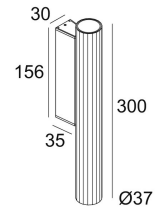

Quote# \_\_\_\_\_

\_\_\_\_\_

Type/Quantity \_\_\_\_\_

\_\_\_\_\_

\_\_\_\_\_

21/09/2022 01:25:32

**HEDRA 39 W 93013**  
**22535 9310**

[Weblink](#)

Beschikbare kleuren: WIT-WIT (22535 9310 W-W)  
 GOUD KLEUR-ZWART (22535 9310 GC-B)  
 ZWART BRONS-ZWART (22535 9310 BBR-B)

1 x LED 3,9W / CRI>90 / 3000K / 385lm  
 REFLECTOR SP-13°  
 INCL.LED POWER SUPPLY 350mA-DC  
 Other CRI or KELVIN on request

LED Technics: Lichtbron: 385 lm // 3 W // 98 lm/W  
 Luminaire: 248 lm // 4 W // 55 lm/W

220-240V / 50-60Hz

Klasse: II

Gewicht: 0.6 KG  
 Protection level: IP20  
 Minimumafstand: n.v.t.

Voor gedetailleerde installatie-instructies, raadpleeg de handleiding. [22535\\_XXX0\\_HAND.pdf](#)