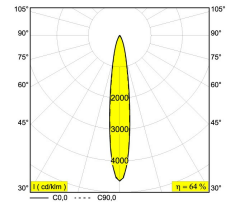

Quote# \_\_\_\_\_

\_\_\_\_\_

Type/Quantity \_\_\_\_\_

\_\_\_\_\_

\_\_\_\_\_

21/09/2022 01:25:32

**HEDRA 39 W 93013**  
**22535 9310**

[Weblink](#)

LED Technics: Lichtbron: 385 lm // 3 W // 98 lm/W  
 Luminaire: 248 lm // 4 W // 55 lm/W

220-240V / 50-60Hz

Klasse: II

Gewicht: 0.6 KG  
 Protection level: IP20  
 Minimumafstand: n.v.t.

Voor gedetailleerde installatie-instructies, raadpleeg de handleiding. [22535\\_XXX0\\_HAND.pdf](#)