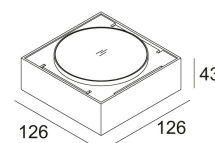

Date _____

_____

Name _____

_____

Client _____

_____

Project name _____

_____

Quote# _____

_____

Type/Quantity _____

_____

_____

21/09/2022 01:25:51

VISION LED WW
278 25 22

[Weblink](#)

Beschikbare uren: WIT (278 25 22 W)
                                                  WIT-CHROOM (278 25 22 W-C)

INCL.2 x LENS
2 x (LED 1,4W / CRI>80 / 3000K / 182lm)
INCL.LED POWER SUPPLY 500mA-DC

LED Technics: Lichtbron: 364 lm // 2 W // 128 lm/W
                                                  Luminaire: 255 lm // 4 W // 79 lm/W

100-240V / 50-60Hz

Klasse: I

Gewicht: 0.9 KG
Protection level: IP20
Minimumafstand: n.v.t.