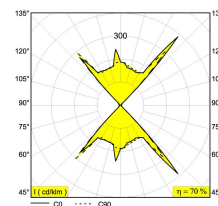

Date _____

_____

Name _____

_____

Client _____

_____

Project name _____

_____

Quote# _____

_____

Type/Quantity _____

_____

_____

21/09/2022 01:25:51

VISION LED WW
278 25 22

[Weblink](#)

Beschikbare uren: WIT (278 25 22 W)
                                                  WIT-CHROOM (278 25 22 W-C)

INCL.2 x LENS
2 x (LED 1,4W / CRI>80 / 3000K / 182lm)
INCL.LED POWER SUPPLY 500mA-DC

LED Technics: Lichtbron: 364 lm // 2 W // 128 lm/W
                                                  Luminaire: 255 lm // 4 W // 79 lm/W

100-240V / 50-60Hz

Klasse: I

Gewicht: 0.9 KG
Protection level: IP20
Minimumafstand: n.v.t.