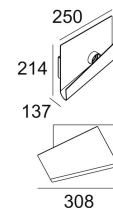

Date

Name

Client

Project name

Quote#

Type/Quantity

22/09/2022 15:51:31

BREESS 25 930 DIM8

24511 9308

[Weblink](#)

Beschikbare uren: WIT (24511 9308 W)

1 x LED 7,1W / CRI>90 / 3000K / 812lm
INCL.DIMMABLE LED POWER SUPPLY 350mA-DC
MAINS DIMMING - TRAILING EDGE
Design by Luc Ramael
Other CRI or KELVIN on request

LED Technics: Lichtbron: 812 lm // 7 W // 115 lm/W
Luminaire: 185 lm // 8 W // 23 lm/W

220-240V / 50-60Hz

Klasse: II

Gewicht: 1.7 KG
Protection level: IP20
Minimumafstand: n.v.t.

Energy Class: E