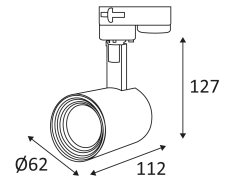

TUTOR T

- Projector voor accentverlichting.
- Adapter voor Track III-rail.
- Niet dimbare omvormer geïntegreerd in het toestel.

CODE	KLEUR	MATERIAAL	AC	LED	T° (K)	LUMEN	α	CRI	KG
TUTO7WW20	ZILVER	GEGOTEN ALUMINIUM	AC 230V	7W	3000K	544 Lm	30°	>80	0,4
TUTO7WW30	ZWART	GEGOTEN ALUMINIUM	AC 230V	7W	3000K	544 Lm	30°	>80	0,4
TUTO7WW31	WIT	GEGOTEN ALUMINIUM	AC 230V	7W	3000K	544 Lm	30°	>80	0,4

TUTO7WW20

TUTO7WW30

TUTO7WW31

Plafondbevestiging alleen.

Alleen voor binnengebruik.

Bescherming tegen het binnendringen van lichaam >12mm. Zonder bescherming tegen water.

Product met hoofdisolatie, met een apparaat dat alle metalen delen die toegankelijk zijn met de beschermingsleiding verbindt.

Verticale oriëntatie van het toestel mogelijk tot een maximum van 90°.

Horizontale oriëntatie van het toestel mogelijk tot een maximum van 355°.

Lichtbundel 30°.

CE gekeurd.

LED-specificaties.

Kijk niet in de lichtbundel, het risico van beschadiging van uw ogen bestaat.