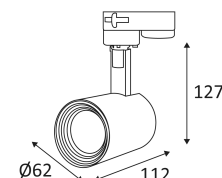

# TUTOR T

- Projecteur pour éclairage d'accentuation.
- Fonte d'aluminium.
- Adaptateur pour Track III.
- Faisceau 30°.
- Convertisseur non dimmable intégré dans l'appareil.

CODE	COULEUR	AC/DC	LED	T° (K)	LUMEN	α	IRC	KG
TUTO7WW20	ARGENT	AC 230V	7W	3000K	544 Lm	30°	>80	0,4
TUTO7WW30	NOIR	AC 230V	7W	3000K	544 Lm	30°	>80	0,4
TUTO7WW31	BLANC	AC 230V	7W	3000K	544 Lm	30°	>80	0,4

-  Montage au plafond uniquement.
-  Usage intérieur uniquement.
-  Protection contre la pénétration de corps supérieurs à 12mm. Sans protection contre l'eau.
-  Produit à isolation principale qui comporte des dispositifs reliant l'ensemble de ses parties métalliques accessibles au conducteur de protection.
-  Orientation horizontale possible du luminaire pour un maximum de 355°.
-  Orientation verticale possible du luminaire pour un maximum de 90°.
-  Homologation CE.
-  Montage sur surfaces inflammables.
-  Power LED's. Ne pas fixer le faisceau lumineux, au risque d'abîmer les yeux.
-  Distance minimal des objets illuminés (0,3 m)
-  Alimentation incluse.
-  A connecter à un courant alternatif de 230V.
-  Garantie 2 ans.
-  Courbe photométrique disponible sur le site web: [www.indigo-lighting.com](http://www.indigo-lighting.com)