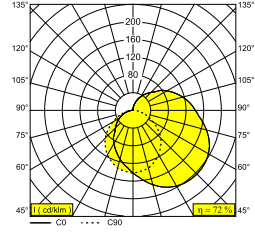

## FEMTOLINE TP WALL 100 W

270 75 100 W

AVAILABLE IN  
**WHITE** 270 75 100 W

 [View on website](#)