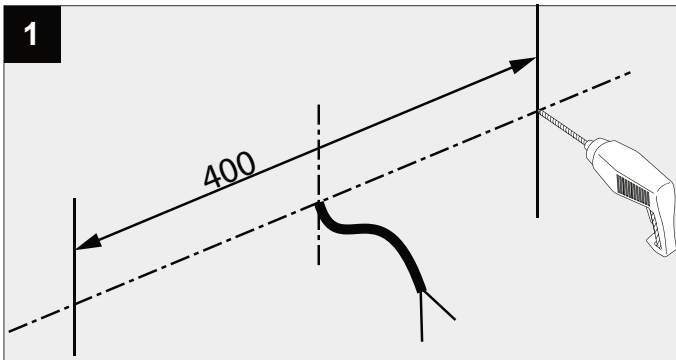

FEMTOLINE TP WALL 100

DEEL
PARTIE
TEIL
PART
PARTE
A

ELEC IP44 Beschermtd tegen vaste voorwerpen die groter zijn dan 1,0 mm - Beschermtd tegen opspattend water
Protégé contre les objets solides de plus de 1,0 mm - Protégé contre les projections d'eau
Geschützt gegen Festkörper größer als 1,0 mm - Geschützt gegen Spritzwasser
Protected against solid objects greater than 1,0 mm - Protected against splashing water
Protegido contra objetos sólidos superiores a 1,0 mm - Protegido contra salpicaduras de agua
Protetto contro oggetti solidi più grandi di 1,0 mm - protetto contro gli schizzi d'acqua

MECH IP20 Beschermtd tegen vaste voorwerpen die groter zijn dan 12 mm
Protégé contre les objets solides de plus de 12 mm
Geschützt gegen Festkörper größer als 12 mm
Protected against solid objects greater than 12 mm
Protegido contra objetos sólidos superiores a 12 mm
Protetto contro oggetti solidi più grandi di 12 mm

Goederen zijn dubbel geïsoleerd - geen aarding nodig
Les produits ont une isolation double et ne peuvent pas être mis à la terre
Güter sind doppelt isoliert und müssen nicht geerdet werden
Goods have double insulation and must not be grounded
Los productos tienen u aislamiento doble y no se pueden conectar a tierra
I prodotti possiedono un doppio isolamento e non devono essere collegati a terra