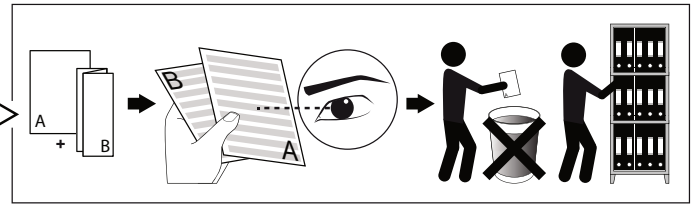

**FEMTOLINE TP WALL 100**

DEEL  
PARTIE  
TEIL  
PART  
PARTE  
**A**

**ELEC IP44** Beschermtd tegen vaste voorwerpen die groter zijn dan 1,0 mm - Beschermtd tegen opspattend water  
 Protégé contre les objets solides de plus de 1,0 mm - Protégé contre les projections d'eau  
 Geschützt gegen Festkörper größer als 1,0 mm - Geschützt gegen Spritzwasser  
 Protected against solid objects greater than 1,0 mm - Protected against splashing water  
 Protegido contra objetos sólidos superiores a 1,0 mm - Protegido contra salpicaduras de agua  
 Protetto contro oggetti solidi più grandi di 1,0 mm - protetto contro gli schizzi d'acqua

Goederen zijn dubbel geïsoleerd - geen aarding nodig  
 Les produits ont une isolation double et ne peuvent pas être mis à la terre  
 Güter sind doppelt isoliert und müssen nicht geerdet werden  
 Goods have double insulation and must not be grounded  
 Los productos tienen u aislamiento doble y no se pueden conectar a tierra  
 I prodotti possiedono un doppio isolamento e non devono essere collegati a terra