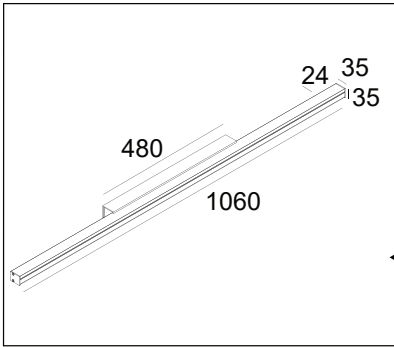

**FEMTOLINE TP WALL 100**

DEEL  
PARTIE  
TEIL  
PART  
PARTE  
**A**

**ELEC IP44** Beschermtd tegen vaste voorwerpen die groter zijn dan 1,0 mm - Beschermtd tegen opspattend water  
 Protégé contre les objets solides de plus de 1,0 mm - Protégé contre les projections d'eau  
 Geschützt gegen Festkörper größer als 1,0 mm - Geschützt gegen Spritzwasser  
 Protected against solid objects greater than 1,0 mm - Protected against splashing water  
 Protegido contra objetos sólidos superiores a 1,0 mm - Protegido contra salpicaduras de agua  
 Protetto contro oggetti solidi più grandi di 1,0 mm - protetto contro gli schizzi d'acqua

**MECH IP20** Beschermtd tegen vaste voorwerpen die groter zijn dan 12 mm  
 Protégé contre les objets solides de plus de 12 mm  
 Geschützt gegen Festkörper größer als 12 mm  
 Protected against solid objects greater than 12 mm  
 Protegido contra objetos sólidos superiores a 12 mm  
 Protetto contro oggetti solidi più grandi di 12 mm