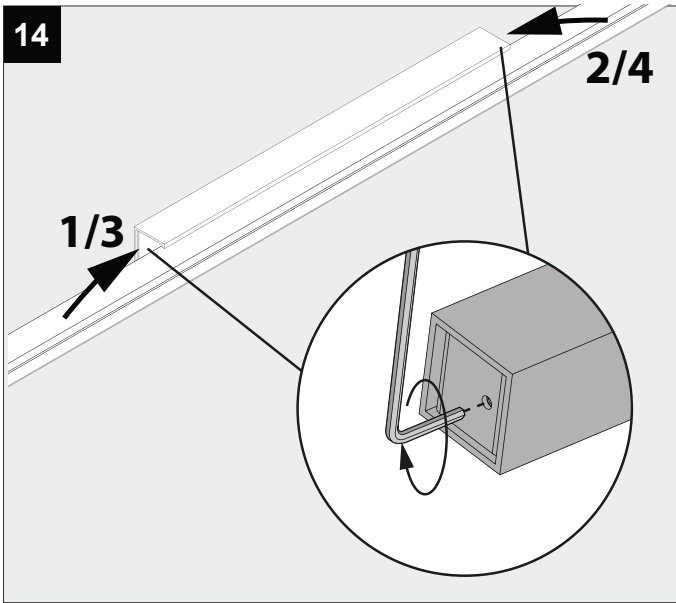

F This product contains a light source of energy efficiency class F
本产品包含能效等级为 F 的光源
Этот артикул содержит источник света с энергоэффективностью класса F
يحتوي هذا المنتج على مصدر ضوء ذو كفاءة الطاقة F
Dit product bevat een verlichtingsbron van energie-efficiëntieklasse F
Ce produit contient une source d'éclairage de classe d'efficacité énergétique F
Dieses Produkt enthält eine Lichtquelle der Energieeffizienzklasse F
Este producto contiene una fuente de iluminación de clase de eficiencia energética F
Questo prodotto contiene una fonte di illuminazione in classe di efficienza energetica F

Replaceable (LED only) light source and control gear by a professional
(仅针对LED)光源及其控制设备只能由专业人员更换
(для СВЕТОДИОДНЫХ светильников) замена источника света и блока питания может быть произведена только квалифицированным специалистом
مصدر الضوء (إنقطة) ومعدات التحكم قابلين للتغيير بالترافف المتخصصين
Verlichtingsbron (enkel LED) en voorschakelapparaat kan enkel vervangen worden door een professional
La source d'éclairage (uniquement LED) et le ballast ne peut être remplacé que par un professionnel
Die Lichtquelle (nur LED) und Vorschaltgerät kann nur von einem Fachmann ausgetauscht werden
La fuente de iluminación (solo LED) solo puede ser reemplazada por un profesional
La sorgente luminosa (LED) e l'alimentatore possono essere sostituiti solo da un professionista.

De verlichtingsbron van dit verlichtingstoestel zal enkel door de fabrikant of door de fabrikant aangestelde installateur vervangen worden.

La source lumière de cet appareil ne sera remplacée que par l'entreprise ou par un agent reconnu.

Das enthaltene Leuchtmittel sollte nur durch entsprechendes Fachpersonal ersetzt werden.

The light source contained in this luminaire shall only be replaced by the manufacturer or his service agent.

La fuente de iluminación que tiene esta luminaria sólo puede reemplazarse por el fabricante o por un instalador autorizado.

La sorgente luminosa incorporata in questo apparecchio può essere sostituita solo dal produttore, da un suo centro assistenza oppure da una persona in possesso della necessaria abilitazione.