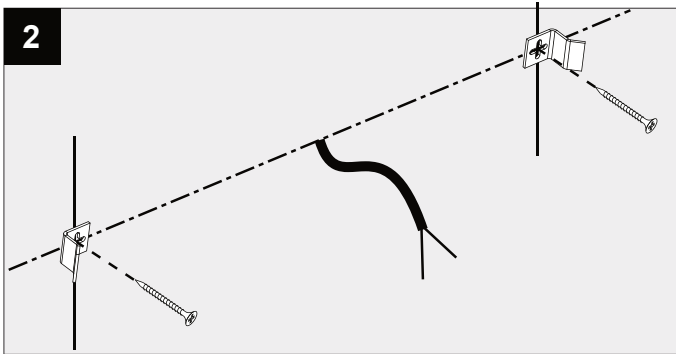

FEMTOLINE TP WALL 100

DEEL
PARTIE
TEIL
PART
PARTE
A

ELEC IP44 Beschermtd tegen vaste voorwerpen die groter zijn dan 1,0 mm - Beschermtd tegen opspattend water
Protégé contre les objets solides de plus de 1,0 mm - Protégé contre les projections d'eau
Geschützt gegen Festkörper größer als 1,0 mm - Geschützt gegen Spritzwasser
Protected against solid objects greater than 1,0 mm - Protected against splashing water
Protegido contra objetos sólidos superiores a 1,0 mm - Protegido contra salpicaduras de agua
Protetto contro oggetti solidi più grandi di 1,0 mm - protetto contro gli schizzi d'acqua

MECH IP20 Beschermtd tegen vaste voorwerpen die groter zijn dan 12 mm
Protégé contre les objets solides de plus de 12 mm
Geschützt gegen Festkörper größer als 12 mm
Protected against solid objects greater than 12 mm
Protegido contra objetos sólidos superiores a 12 mm
Protetto contro oggetti solidi più grandi di 12 mm

Goederen zijn dubbel geïsoleerd - geen aarding nodig
Les produits ont une isolation double et ne peuvent pas être mis à la terre
Güter sind doppelt isoliert und müssen nicht geerdet werden
Goods have double insulation and must not be grounded
Los productos tienen u aislamiento doble y no se pueden conectar a tierra
I prodotti possiedono un doppio isolamento e non devono essere collegati a terra