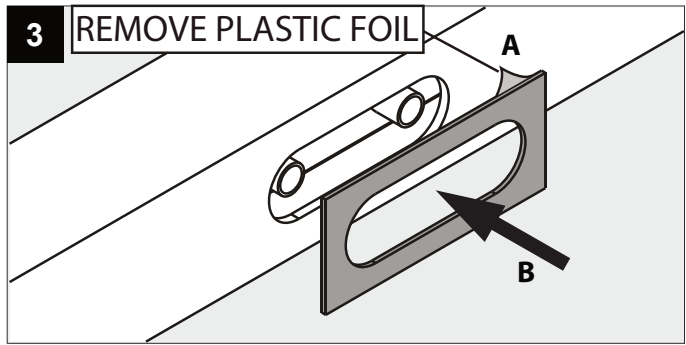

FEMTOLINE TP WALL 100

DEEL
PARTIE
TEIL
PART
PARTE
A

ELEC IP44 Beschermtd tegen vaste voorwerpen die groter zijn dan 1,0 mm - Beschermtd tegen opspattend water
Protégé contre les objets solides de plus de 1,0 mm - Protégé contre les projections d'eau
Geschützt gegen Festkörper größer als 1,0 mm - Geschützt gegen Spritzwasser
Protected against solid objects greater than 1,0 mm - Protected against splashing water
Protegido contra objetos sólidos superiores a 1,0 mm - Protegido contra salpicaduras de agua
Protetto contro oggetti solidi più grandi di 1,0 mm - protetto contro gli schizzi d'acqua

MECH IP20 Beschermtd tegen vaste voorwerpen die groter zijn dan 12 mm
Protégé contre les objets solides de plus de 12 mm
Geschützt gegen Festkörper größer als 12 mm
Protected against solid objects greater than 12 mm
Protegido contra objetos sólidos superiores a 12 mm
Protetto contro oggetti solidi più grandi di 12 mm

Goederen zijn dubbel geïsoleerd - geen aarding nodig
Les produits ont une isolation double et ne peuvent pas être mis à la terre
Güter sind doppelt isoliert und müssen nicht geerdet werden
Goods have double insulation and must not be grounded
Los productos tienen u aislamiento doble y no se pueden conectar a tierra
I prodotti possiedono un doppio isolamento e non devono essere collegati a terra