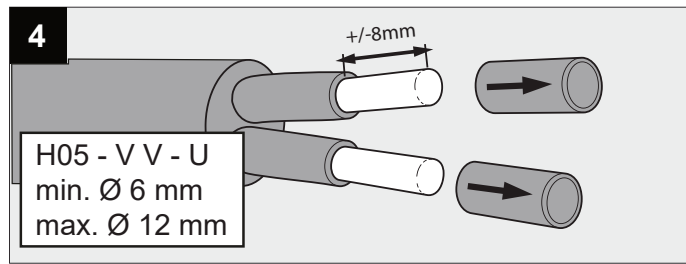

FEMTOLINE TP WALL 100

DEEL
PARTIE
TEIL
PART
PARTE
A

ELEC IP44 Beschermtd tegen vaste voorwerpen die groter zijn dan 1,0 mm - Beschermtd tegen opspattend water
Protégé contre les objets solides de plus de 1,0 mm - Protégé contre les projections d'eau
Geschützt gegen Festkörper größer als 1,0 mm - Geschützt gegen Spritzwasser
Protected against solid objects greater than 1,0 mm - Protected against splashing water
Protegido contra objetos sólidos superiores a 1,0 mm - Protegido contra salpicaduras de agua
Protetto contro oggetti solidi più grandi di 1,0 mm - protetto contro gli schizzi d'acqua

MECH IP20 Beschermtd tegen vaste voorwerpen die groter zijn dan 12 mm
Protégé contre les objets solides de plus de 12 mm
Geschützt gegen Festkörper größer als 12 mm
Protected against solid objects greater than 12 mm
Protegido contra objetos sólidos superiores a 12 mm
Protetto contro oggetti solidi più grandi di 12 mm

Goederen zijn dubbel geïsoleerd - geen aarding nodig
Les produits ont une isolation double et ne peuvent pas être mis à la terre
Güter sind doppelt isoliert und müssen nicht geerdet werden
Goods have double insulation and must not be grounded
Los productos tienen u aislamiento doble y no se pueden conectar a tierra
I prodotti possiedono un doppio isolamento e non devono essere collegati a terra