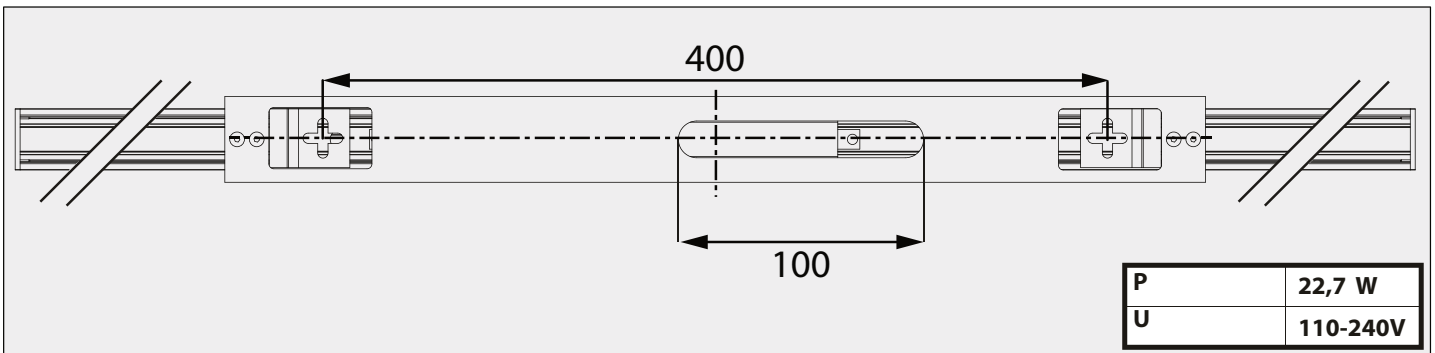

**FEMTOLINE TP WALL 100**

DEEL  
PARTIE  
TEIL  
PART  
PARTE  
**A**

**ELEC IP44** Beschermtd tegen vaste voorwerpen die groter zijn dan 1,0 mm - Beschermtd tegen opspattend water  
 Protégé contre les objets solides de plus de 1,0 mm - Protégé contre les projections d'eau  
 Geschützt gegen Festkörper größer als 1,0 mm - Geschützt gegen Spritzwasser  
 Protected against solid objects greater than 1,0 mm - Protected against splashing water  
 Protegido contra objetos sólidos superiores a 1,0 mm - Protegido contra salpicaduras de agua  
 Protetto contro oggetti solidi più grandi di 1,0 mm - protetto contro gli schizzi d'acqua

**MECH IP20** Beschermtd tegen vaste voorwerpen die groter zijn dan 12 mm  
 Protégé contre les objets solides de plus de 12 mm  
 Geschützt gegen Festkörper größer als 12 mm  
 Protected against solid objects greater than 12 mm  
 Protegido contra objetos sólidos superiores a 12 mm  
 Protetto contro oggetti solidi più grandi di 12 mm