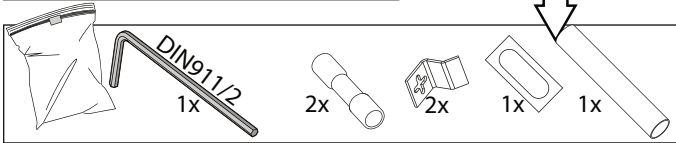

**FEMTOLINE TP WALL 100**

DEEL  
PARTIE  
TEIL  
PART  
PARTE  
**A**

**ELEC IP44** Beschermtd tegen vaste voorwerpen die groter zijn dan 1,0 mm - Beschermtd tegen opspattend water  
 Protégé contre les objets solides de plus de 1,0 mm - Protégé contre les projections d'eau  
 Geschützt gegen Festkörper größer als 1,0 mm - Geschützt gegen Spritzwasser  
 Protected against solid objects greater than 1,0 mm - Protected against splashing water  
 Protegido contra objetos sólidos superiores a 1,0 mm - Protegido contra salpicaduras de agua  
 Protetto contro oggetti solidi più grandi di 1,0 mm - protetto contro gli schizzi d'acqua

**MECH IP20** Beschermtd tegen vaste voorwerpen die groter zijn dan 12 mm  
 Protégé contre les objets solides de plus de 12 mm  
 Geschützt gegen Festkörper größer als 12 mm  
 Protected against solid objects greater than 12 mm  
 Protegido contra objetos sólidos superiores a 12 mm  
 Protetto contro oggetti solidi più grandi di 12 mm