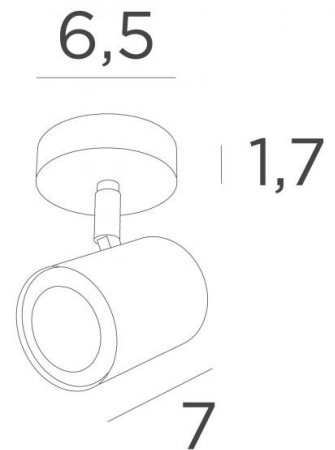

## MAGELLAN ST

MAGELLAN ST in gestructureerd zwart

Een kleine spot, ontworpen om gemakkelijk te bevestigen aan het plafond. Een zeer discreet en minimalistisch design waarbij de gloeilamp volledig bedekt is door de spot. Deze spot blijft onmisbaar om in alle discretie, meer licht te geven aan uw interieur.

Ronde basis met een LED spot (GU10, zonder driver). Eveneens verkrijgbaar met 1, 2, 3 of 4 spots op een vierkante of rechthoekige basis. Mogelijkheid om een krachtigere gloeilamp te gebruiken

### TOTALE AFMETINGEN

Ø6,5cm H9→10,5cm  
Spotlight : Ø5,5 x 7,2cm

### BASIS

Ø6,5 x 1,7cm