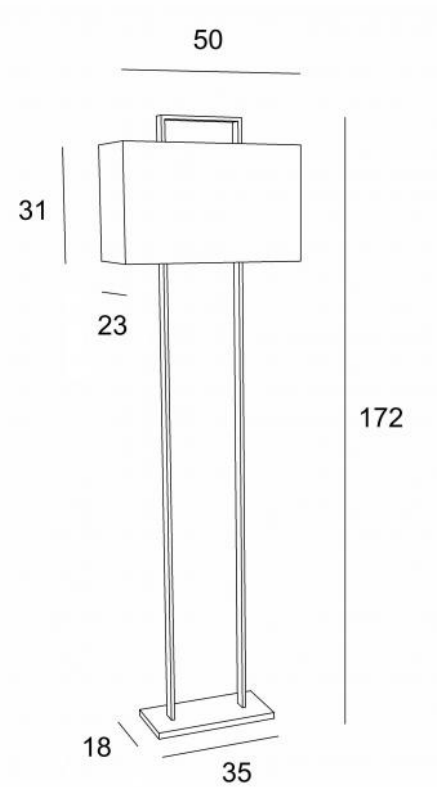

MANDOULIS FLOOR

MANDOULIS FLOOR in lichtbrons met lampenkap in Lin Moscou (stof uit categorie 2)

Staanlamp met rechthoekige lampenkap gedeeltelijk gesloten aan de bovenkant. Strak design en hedendaags. Is ook verkrijgbaar als tafellamp, zie [MANDOULIS](#)

TOTALE AFMETINGEN

H172cm L50 x 23cm Base : 35 x 18 x 2,5cm

BASIS

35 x 18 x 2,5cm

TECHNISCHE GEGEVENS

Twee E27 fittingen

Een voetschakelaar op de kabel (standaard)

Installatie van een voetdimmer (op aanvraag)

50x23 - 50x23 - 31cm + ring 32x12cm

Code: 3492 + weefsel code

Wij bieden U meer dan 150 stoffen/kleuren voor lampenkappen aan.