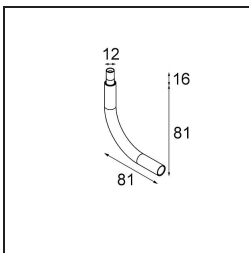

Datum
Klant
Project
Soort

Modupoint Square Surface 420X58 3x Jack Casambi DI 500mA White Structure

Specificaties

Materiaal	13494009
Levensduur	L80B20 bij 50.000 Uur
Lamp inbegrepen	Neen
Aantal Lichtbronnen	3
Ingangsspanning	230 V
Elektriciteitsklasse	I
IP-klasse	20
Gloeidraadtest (°C)	960
Protocol Voor Dimmen	Casambi
Binnen/Buiten	Binnen
Toepassing	Plafond, Wand
Montage	Opbouw
Verstelbaarheid	Not Applicable
Primaire Kleur & Primaire Afwerking	Wit, Structuur
Slimme Verlichting	Casambi
Brutogewicht (g)	830,0
Opmerking	<ul style="list-style-type: none"> • Lichtmodule niet inbegrepen • Dit is geen compleet product. Jack lichtmodules vereist. • Dit is geen compleet product. Jack lichtmodules vereist.

Decoratieve Accessoires

- 13240009** Modupoint LED Stick 10cm DE white struc
13240032 Modupoint LED Stick 10cm DE black struc

- 13240109** Modupoint LED Stick 20cm DE white struc
13240132 Modupoint LED Stick 20cm DE black struc

- 13240209** Modupoint LED Stick 30cm DE white struc
13240232 Modupoint LED Stick 30cm DE black struc

- 13242209** Modupoint LED Stick Surface Curved 90° White Structure
13242232 Modupoint LED Stick Surface Curved 90° Black Structure