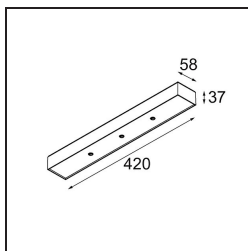

Datum
Klant
Project
Soort

Modupoint Square Surface 420X58 3x Jack Casambi DI 500mA White Structure

Specificaties

Materiaal	13494009
Levensduur	L80B20 bij 50.000 Uur
Lamp inbegrepen	Neen
Aantal Lichtbronnen	3
Ingangsspanning	230 V
Elektriciteitsklasse	I
IP-klasse	20
Gloeidraadtest (°C)	960
Protocol Voor Dimmen	Casambi
Binnen/Buiten	Binnen
Toepassing	Plafond, Wand
Montage	Opbouw
Verstelbaarheid	Not Applicable
Primaire Kleur & Primaire Afwerking	Wit, Structuur
Slimme Verlichting	Casambi
Brutogewicht (g)	830,0
Opmerking	<ul style="list-style-type: none"> • Lichtmodule niet inbegrepen • Dit is geen compleet product. Jack lichtmodules vereist. • Dit is geen compleet product. Jack lichtmodules vereist.

- 13240209** Modupoint LED Stick 30cm DE white struc
13240232 Modupoint LED Stick 30cm DE black struc

- 13242209** Modupoint LED Stick Surface Curved 90° White Structure
13242232 Modupoint LED Stick Surface Curved 90° Black Structure

- 13242309** Modupoint LED Stick Surface Curved 180° White Structure
13242332 Modupoint LED Stick Surface Curved 180° Black Structure

Installatie Accessoires

13496109 Backplate 452x90 white struc

■ Kies een vereist accessoire