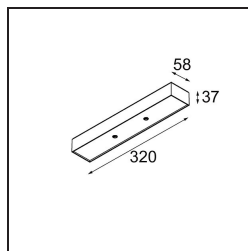

Modupoint Square Surface 320X58 2x Jack Casambi DI 500mA White Structure

Specificaties

Materiaal	13493009
Levensduur	L80B20 bij 50.000 Uur
Lamp inbegrepen	Neen
Aantal Lichtbronnen	2
Ingangsspanning	230 V
Elektriciteitsklasse	I
IP-klasse	20
Gloeidraadtest (°C)	960
Protocol Voor Dimmen	Casambi
Binnen/Buiten	Binnen
Toepassing	Plafond, Wand
Montage	Opbouw
Verstelbaarheid	Not Applicable
Primaire Kleur & Primaire Afwerking	Wit, Structuur
Slimme Verlichting	Casambi
Brutogewicht (g)	683,0
Opmerking	<ul style="list-style-type: none"> • Lichtmodule niet inbegrepen • Dit is geen compleet product. Jack lichtmodules vereist. • Dit is geen compleet product. Jack lichtmodules vereist.

- 13240209** Modupoint LED Stick 30cm DE white struc
13240232 Modupoint LED Stick 30cm DE black struc

- 13242209** Modupoint LED Stick Surface Curved 90° White Structure
13242232 Modupoint LED Stick Surface Curved 90° Black Structure

- 13242309** Modupoint LED Stick Surface Curved 180° White Structure
13242332 Modupoint LED Stick Surface Curved 180° Black Structure

Installatie Accessoires

13496009 Backplate 352x90 white struc

■ Kies een vereist accessoire