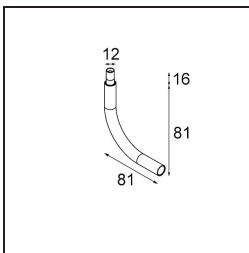

Modupoint Square Surface 320X58 2x Jack Casambi DI 500mA White Structure

Specificaties

Materiaal	13493009
Levensduur	L80B20 bij 50.000 Uur
Lamp inbegrepen	Neen
Aantal Lichtbronnen	2
Ingangsspanning	230 V
Elektriciteitsklasse	I
IP-klasse	20
Gloeidraadtest (°C)	960
Protocol Voor Dimmen	Casambi
Binnen/Buiten	Binnen
Toepassing	Plafond, Wand
Montage	Opbouw
Verstelbaarheid	Not Applicable
Primaire Kleur & Primaire Afwerking	Wit, Structuur
Slimme Verlichting	Casambi
Brutogewicht (g)	683,0
Opmerking	<ul style="list-style-type: none"> • Lichtmodule niet inbegrepen • Dit is geen compleet product. Jack lichtmodules vereist. • Dit is geen compleet product. Jack lichtmodules vereist.

Decoratieve Accessoires

- 13240009** Modupoint LED Stick 10cm DE white struc
13240032 Modupoint LED Stick 10cm DE black struc

- 13240109** Modupoint LED Stick 20cm DE white struc
13240132 Modupoint LED Stick 20cm DE black struc

- 13240209** Modupoint LED Stick 30cm DE white struc
13240232 Modupoint LED Stick 30cm DE black struc

- 13242209** Modupoint LED Stick Surface Curved 90° White Structure
13242232 Modupoint LED Stick Surface Curved 90° Black Structure