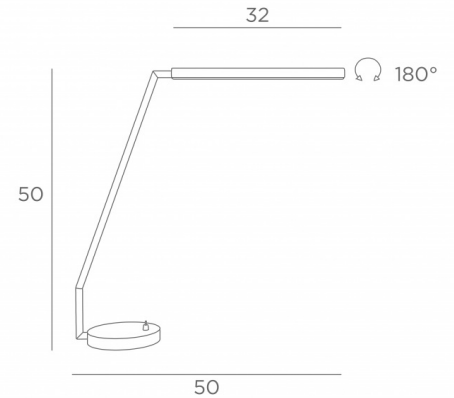

Deze elegante en eigentijdse bureaulamp, met een minimalistisch design en geïntegreerde LED's, kan makkelijk in elk design of klassiek interieur geïntegreerd worden. Elegant en gemakkelijk te hanteren en met een krachtig, warm en gelijkmatig licht over de hele lengte.

TOTALE AFMETINGEN

H50cm L50cm

BASIS

Ø13 x 2cm

TECHNISCHE GEGEVENS

Geïntegreerde LED-strips in de reflector

Converter aan het stopcontact: 24-240V 500mA

Verbruik: 7,2W

Helderheid: 594lm

Kleurtemperatuur: 2700°K

Niet dimbare bureaulamp

180° draaibare koepel

Deze armatuur kan horizontaal worden gericht door deze eenvoudig te verplaatsen

Een schakelaar op de voet

BESCHIKBARE METALEN AFWERKINGEN EN CODES

02 - Gestructureerd zwart - 2650 002

28 - Lichtbrons - 2650 028

29 - Geborsteld brons - 2650 029

LED
INTEGRATED

2700°K

PLUG
DRIVER