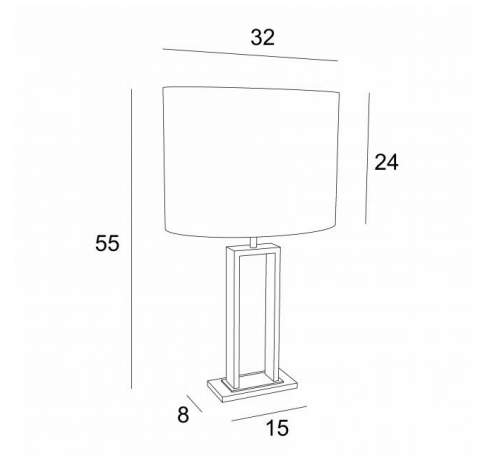

PENOUT 1

PENOUT 1 en bronze griffé et léger (code 98) avec abat-jour en Kanak écorce (tissu de catégorie 4)

Merveilleuse lampe à poser avec un bel abat-jour ovale

Très décorative et actuelle, *PENOUT 1* sera parfaite pour décorer votre intérieur avec sobriété et élégance

Cette lampe à poser existe dans une version plus grande, voir [PENOUT 2](#)

DIMENSIONS HORS-TOUT

H55cm L32 x 22cm

BASE

Socle en laiton massif : 15 x 8 x 1cm

DONNÉES TECHNIQUES

Une douille E27 avec bague

Un interrupteur sur le cordon électrique

FINITIONS DES MÉTAUX DISPONIBLES ET CODES

98 - Bronze griffé & Bronze léger - 2290 098

ABAT-JOUR : DIMENSIONS & CODE

32x22 - 32x22 - 24cm

Code: 2290 + code tissu

Nous proposons plus de 150 matériaux/couleurs pour les abat-jour.