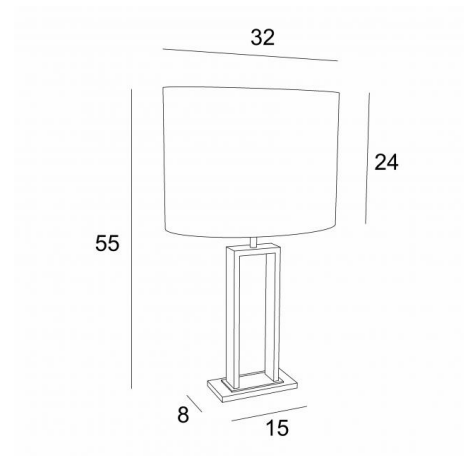

PENOUT 1

PENOUT 1 in geborsteld en lichtbrons (code 98) met lampenkap in Kanak écorce (stof uit categorie 4)

Tafellamp met een ovale lampenkap. Hedendaags design. Is ook verkrijgbaar in een groter model, zie [PENOUT 2](#)

TOTALE AFMETINGEN

H55cm L32 x 22cm

BASIS

15 x 8 x 1cm

TECHNISCHE GEGEVENS

Een E27 fitting met ring

Een schakelaar op het snoer

BESCHIKBARE METALEN AFWERKINGEN EN CODES

LAMPENKAP : AFMETINGEN & CODE

32x22 - 32x22 - 24cm

Code: 2290 + weefsel code

Wij bieden U meer dan 150 stoffen/kleuren voor lampenkappen aan.