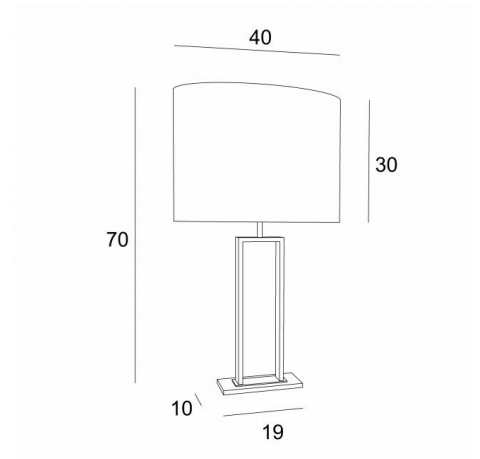

PENOUT 2

PENOUT 2 en bronze griffé et léger (code 98) avec abat-jour en Turda blond (tissu de catégorie 3)

Merveilleuse lampe à poser avec un bel abat-jour ovale

Très décorative et actuelle, *PENOUT 2* sera parfaite pour décorer votre intérieur avec sobriété et élégance

Cette lampe à poser existe dans une version plus petite, voir [PENOUT 1](#)

DIMENSIONS HORS-TOUT

H70cm L40 x 26cm

BASE

Socle en laiton massif : 19 x 10 x 1cm

DONNÉES TECHNIQUES

Une douille E27 avec bague

Un interrupteur sur le cordon électrique

FINITIONS DES MÉTAUX DISPONIBLES ET CODES

98 - Bronze griffé & Bronze léger - 2291 098

ABAT-JOUR : DIMENSIONS & CODE

40x26 - 40x26 - 30cm

Code: 2291 + code tissu

Nous proposons plus de 150 matériaux/couleurs pour les abat-jour.