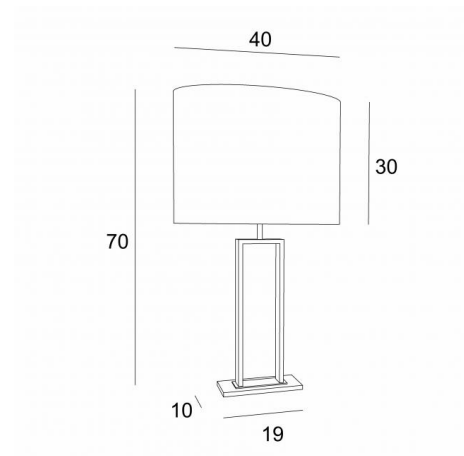

PENOUT 2

PENOUT 2 in geborsteld en lichtbrons (code 98) met lampenkap in Turda blond (stof uit categorie 3)

Tafellamp met een ovale lampenkap. Hedendaags design. Is ook verkrijgbaar in een kleiner model, zie [PENOUT 1](#)

TOTALE AFMETINGEN

H70cm L40 x 26cm

BASIS

19 x 10 x 1cm

TECHNISCHE GEGEVENS

Een E27 fitting met ring

Een schakelaar op het snoer

BESCHIKBARE METALEN AFWERKINGEN EN CODES

LAMPENKAP : AFMETINGEN & CODE

40x26 - 40x26 - 30cm

Code: 2291 + weefsel code

Wij bieden U meer dan 150 stoffen/kleuren voor lampenkappen aan.