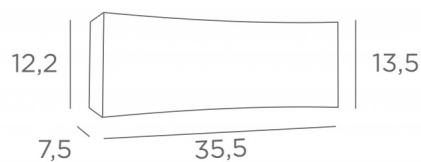

PHOBOS in lichtbrons