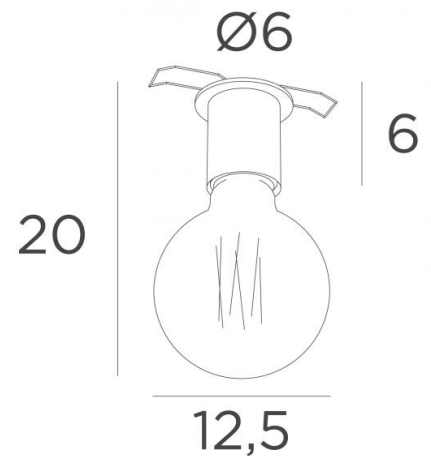

PLUTON 6

PLUTON 6 en bronze léger avec ampoule décorative

Ce petit plafonnier est très tendance et il apportera à votre intérieur une touche plus actuelle tout en apportant une chaude luminosité

PLUTON est composé d'une douille E27 pour y placer seulement une ampoule décorative. Il est monté sur une plaque ronde et au dos de cette dernière deux clips-ressorts permettent l'ancrage du plafonnier au faux-plafond. Sur demande, il est possible d'obtenir une plaque ronde de 8cm ou plus. Ce luminaire est présenté dans de nombreuses finitions, toutes remarquables

DIMENSIONS HORS-TOUT

Ø6cm H6cm

BASE

Ø6 x 0,3cm

DONNÉES TECHNIQUES

Plaque ronde apparente (Ø6cm)

Deux clips de fixation

Une douille E27 avec cache-douille L

Ampoule Gold Ø95mm LED dimmable code 6833 000 (option)

Ampoule Gold Ø125mm LED dimmable code 6834 000 (option)

Ce plafonnier est dimmable et fonctionne directement sur le 230V

Placement :

Dimension de la découpe : Ø5cm