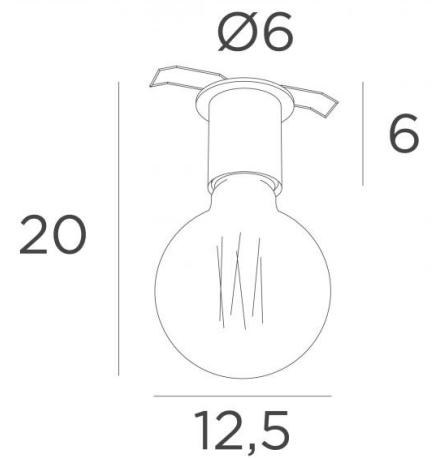

PLUTON 6

PLUTON 6 in lichtbrons met een decoratieve gouden gloeilamp Ø125mm

Half ingebouwde plafondverlichting met E27 fitting op een ronde plaat van 6cm
Op aanvraag, is het mogelijk een ronde plaat van 8cm (of meer) te verkrijgen
Voorzien om een decoratieve gloeilamp in te plaatsten

TOTALE AFMETINGEN

Ø6cm H6cm

TECHNISCHE GEGEVENS

Ronde zichtbare plaat (Ø6cm)

Twee clips voor bevestiging

Eén E27 fitting met L omhulsel

LED-lamp Gold Ø95mm dimbaar code 6833 000 (optie)

LED-lamp Gold Ø125mm dimbaar code 6834 000 (optie)

Deze verlichting is dimbaar en werkt rechtstreeks op 230V

PLAATSING :

Plafondopening/formaat : Ø5cm

Inbouw diepte : 4,5cm

Dikte montageoppervlak : 1 mm

Trek de clips recht en steek ze in het gat van het plafond