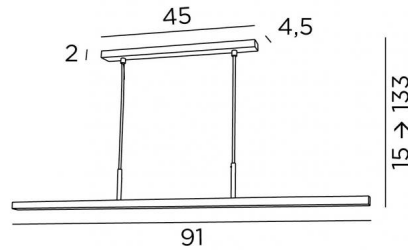

POLARIUS 90 in geborsteld brons