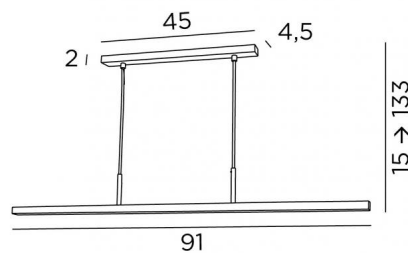

POLARIUS 90

POLARIUS 90 en bronze griffé

POLARIUS 90 est une suspension avec un réflecteur de 91cm, fixe et dirigé vers le bas. Un module LED, de lumière chaude, et fonctionnant sans convertisseur, est intégré dans le réflecteur. Ce luminaire est fabriqué entièrement en laiton par des artisans qui allient à la perfection toutes les techniques traditionnelles et modernes. Ce produit de haute qualité est enrichi par des finitions remarquables.

POLARIUS se place aisément au-dessus d'un bureau, d'un plan de travail ou d'une table. Cette suspension est proposée en trois tailles différentes.

DIMENSIONS HORS-TOUT

H15 → 133cm L91 x 3,6cm

BASE

45 x 4,5 x 2cm

Distance entre les tubes de suspension : 37cm

Suspension réglable en hauteur lors du montage

Sur demande, il est possible d'obtenir des tubes plus longs

Une patère pour fixer la base au plafond ([plan en PDF](#))