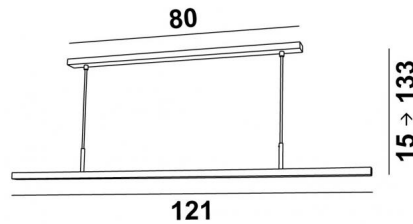

POLARIUS 120

POLARIUS 120 en bronze griffé

POLARIUS 120 est une suspension avec un réflecteur de 121cm, fixe et dirigé vers le bas. Un module LED, de lumière chaude, et fonctionnant sans convertisseur, est intégré dans le réflecteur. Ce luminaire est fabriqué entièrement en laiton par des artisans qui allient à la perfection toutes les techniques traditionnelles et modernes. Ce produit de haute qualité est enrichi par des finitions remarquables.

POLARIUS se place aisément au-dessus d'un bureau, d'un plan de travail ou d'une table. Cette suspension est proposée en trois tailles différentes.

DIMENSIONS HORS-TOUT

H15 → 133cm L121 x 3,6cm

BASE

80 x 4,5 x 2cm

DONNÉES TECHNIQUES

Module LED 230V intégré

Pas de convertisseur

Consommation : 28,8W

Luminosité : 2652lm

Température de couleur : 2700°K

Suspension non dimmable

Le réflecteur est fixe

Distance entre les tubes de suspension : 68cm

Suspension réglable en hauteur lors du montage

Sur demande, il est possible d'obtenir des tubes plus longs

Une patère pour fixer la base au plafond ([plan en PDF](#))