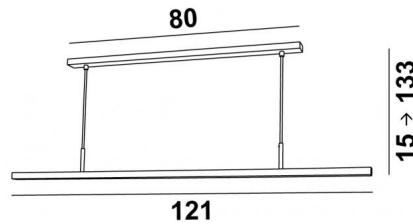

POLARIUS 120

POLARIUS 120 in geborsteld brons

Hanglamp met vaste reflector en geïntegreerde LED. Warm licht. Te plaatsen boven een bureau, tafel of werkblad. Verkrijgbaar in 3 maten

TOTALE AFMETINGEN

H15 → 133cm L121 x 3,6cm

BASIS

80 x 4,5 x 2cm

TECHNISCHE GEGEVENS

Geïntegreerde 230V LED module in de reflector

No driver, werkt rechtstreeks op 230V

Verbruik : 28,8W

Helderheid : 2652lm

Kleurtemperatuur : 2700°K

Niet dimbare hanglamp

Vaste reflector

Afstand tussen de buizen : 68cm

In hoogte verstelbare hanglamp tijdens de installatie

Op aanvraag : twee langere buizen voor deze hanglamp

Een fixatieplaat om de basis aan het plafond te bevestigen ([PDF plan](#))