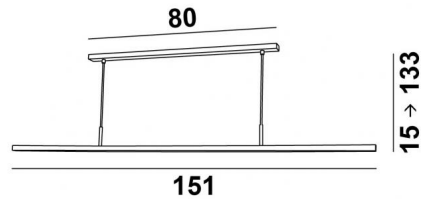

POLARIUS 150

POLARIUS 150 in geborsteld brons

Hanglamp met vaste reflector en geïntegreerde LED. Warm licht. Te plaatsen boven een bureau, tafel of werkblad. Verkrijgbaar in 3 maten

TOTALE AFMETINGEN

H15 → 133cm L151 x 3,6cm

BASIS

80 x 4,5 x 2cm

TECHNISCHE GEGEVENS

Geïntegreerde 230V LED module in de reflector

No driver, werkt rechtstreeks op 230V

Verbruik : 36W

Helderheid : 3315lm

Kleurtemperatuur : 2700°K

Niet dimbare hanglamp

Vaste reflector

Afstand tussen de buizen : 68cm

In hoogte verstelbare hanglamp tijdens de installatie

Op aanvraag : twee langere buizen voor deze hanglamp

Een fixatieplaat om de basis aan het plafond te bevestigen ([PDF plan](#))