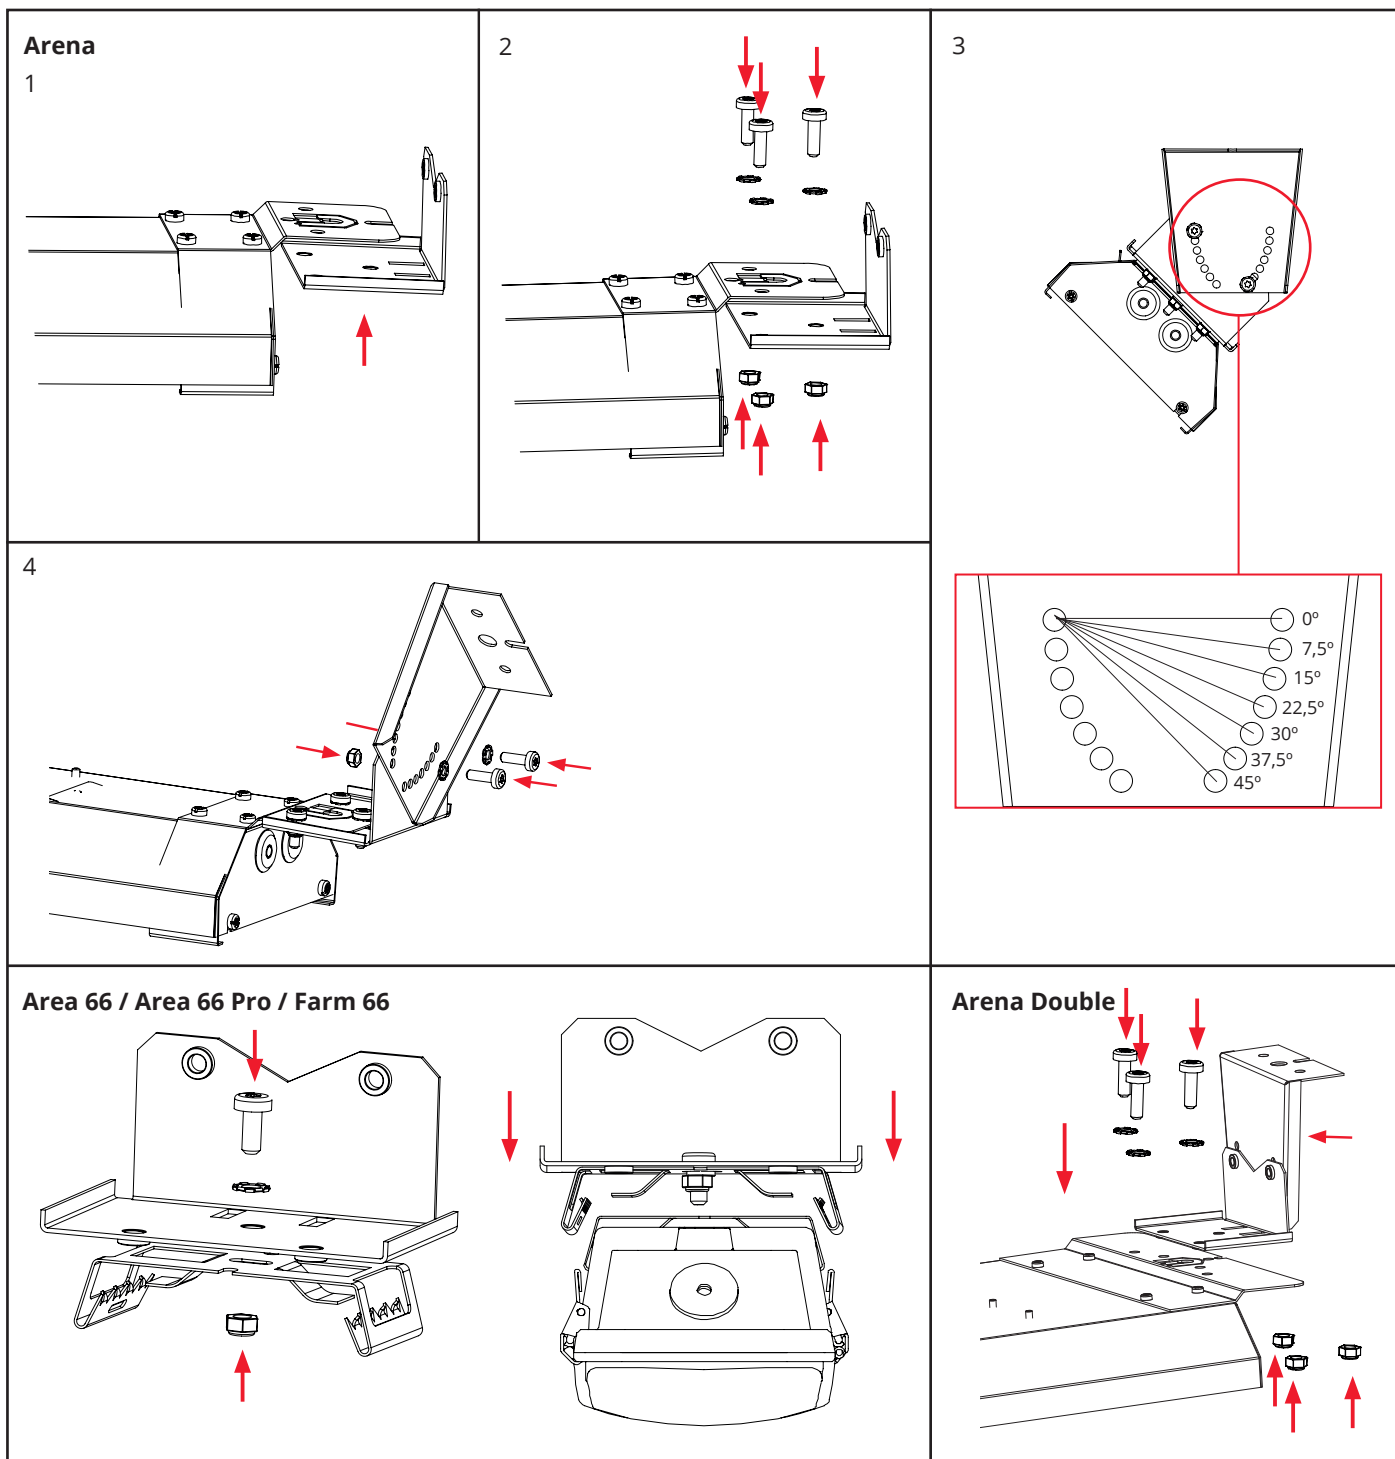

# Mounting kit for adjustable angulation

**NORWAY**  
SG Armaturen AS  
Skytterheia 25  
N-4790 Lillesand

Tel: +47 37 50 03 00  
firmapost@sg-as.no  
www.sg-as.no

**SWEDEN**  
SG Armaturen AB  
Tel: +46 31 81 71 10  
info@sg-ab.se  
www.sg-ab.se