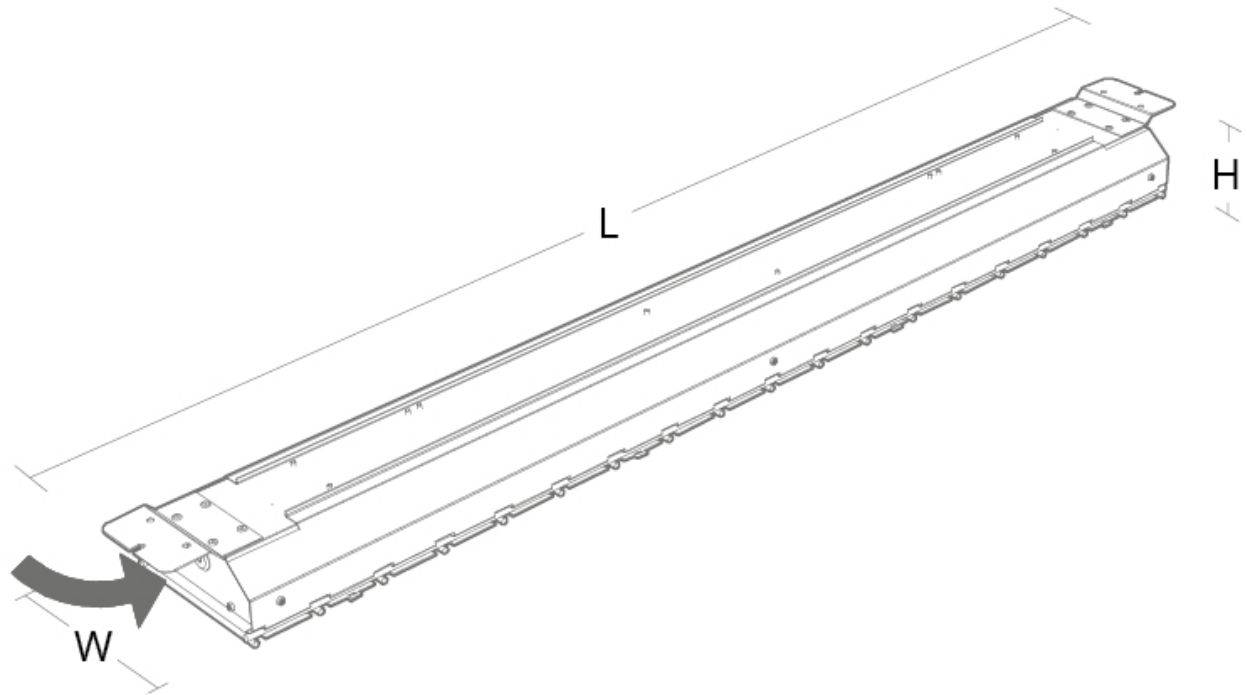

Arena Sport is een energiebesparende LED armatuur die vooral geschikt is voor sporthallen. IP23. Eenvoudig te installeren met de scharnierende armatuur beugel en kan zowel rechtstreeks tegen het plafond (schroeven) als met behulp van de plooibare bevestigingshaken om het armatuur te pendelen. Arena Sport is verkrijgbaar in twee breedtes, twee lengten en met twee verschillende lichtverdelingen met beschermend kogelrooster.

5/7-polig klemmenblok met 5/7 x 2,5 mm².

Product- en omgevingsbeelden

De afmetingen van de lijntekening vindt u bij de afzonderlijke artikelcodes op de volgende pagina

Artikel	Bescherming	Regelapparaat	Montage/Aansluiting	Afmetingen (mm)
155W				
 8246094296	Klasse I IP23 IK10	DALI	Opbouw, Binnen 7-polig schroefloos klemmenblok	L1263 x W296 x H80
Arena Sport 1200 Wit Medium 22190lm 4000K Ra>80 DALI 155W LED 143 lm/W SDCM:3 L90/B10>70,000 Bundelhoek: Medium, Direct, Lens medium				
 8246094403	Klasse I IP23 IK10	DALI	Opbouw, Binnen 7-polig schroefloos klemmenblok	L1263 x W296 x H80
Arena Sport 1200 Wide 22190lm 4000K Ra>80 DALI 155W LED 143 lm/W SDCM:3 L90/B10>70,000 Bundelhoek: Wide, Direct, Lens Wide				
156W				
 8246094306	Klasse I IP23 IK10	Niet dimbaar	Opbouw, Binnen 5-polig schroefloos klemmenblok	L1263 x W296 x H80
Arena Sport 1200 Wit Medium 22190lm 4000K Ra>80 Niet dimbaar 156W LED 142 lm/W SDCM:3 L90/B10>70,000 Bundelhoek: Medium, Direct, Lens medium				
77W				
 8246094319	Klasse I IP23 IK10	DALI	Opbouw, Binnen 7-polig schroefloos klemmenblok	L1263 x W156 x H80
Arena Sport 1200 Wit Medium 10950lm 4000K Ra>80 DALI 77W LED 142 lm/W SDCM:3 L90/B10>70,000 Bundelhoek: Medium, Direct, Lens medium				
 8246094351	Klasse I IP23 IK10	DALI	Opbouw, Binnen 7-polig schroefloos klemmenblok	L1763 x W156 x H80
Arena Sport 1500 Wit Medium 10950lm 4000K Ra>80 DALI 77W LED 142 lm/W SDCM:3 L90/B10>70,000 Bundelhoek: Medium, Direct, Lens medium				