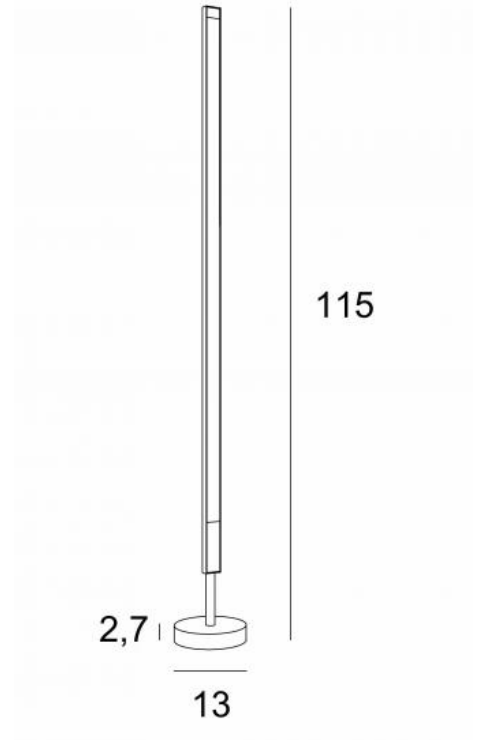

MILO

MILO in gestructureerd zwart

Staanlamp met indirecte verlichting en voetschakelaar. Een module LED is geïntegreerd in de reflector.
Warm licht

TOTALE AFMETINGEN

H115cm Ø13cm

BASIS

Ø13 x 2,7cm

TECHNISCHE GEGEVENS

Geïntegreerde 230V LED module in de reflector - L90cm

Verbruik : 21,6W

Helderheid : 1989lm

Kleurtemperatuur : 2700°K

Zonder transformator

Een voetschakelaar op de kabel

Vaste reflector, maar de armatuur kan worden georiënteerd door ze eenvoudig te verplaatsen