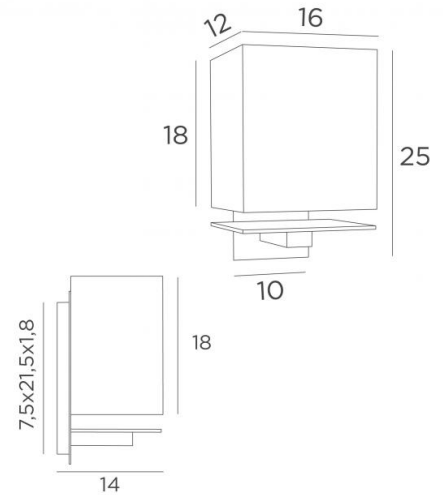

NAGANO

NAGANO en bronze léger avec abat-jour en Lin Bergen (tissu de catégorie 2)

NAGANO est une applique murale dans la lignée du modèle DAKKA. Elle est plus grande et peut être équipée d'une ampoule plus puissante

L'abat-jour rectangulaire semble en lévitation au-dessus d'une tablette de laiton tout en épaisseur

Les finitions proposées pour cette applique en laiton massif sont remarquables

Un grand choix de tissus, matières et couleurs vous permet de personnaliser l'abat-jour avant d'intégrer l'applique dans votre intérieur

Et comme beaucoup d'autres appliques NAGANO est dimmable au moyen d'un variateur externe

DIMENSIONS HORS-TOUT

H25cm L16cm |→14cm

BASE

Boîtier : 7,5 x 21,5 x 1,8cm

Plaque : 10 x 24cm

DONNÉES TECHNIQUES

Une douille E27

ABAT-JOUR : DIMENSIONS & CODE

16x12 - 16x12 - 18cm

Code: 1333 + code tissu

Nous proposons plus de 150 matériaux/couleurs pour les abat-jour.