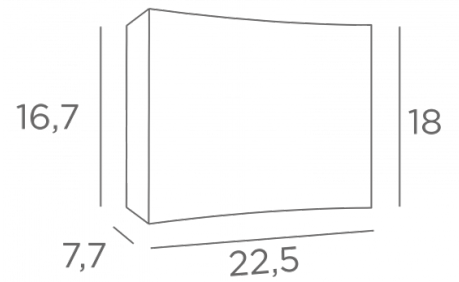

NAXOS

Naxos is een spectaculaire wandlamp. Eerst ontworpen en vervaardigd uit messing, wat een mooie uitstraling en robuustheid geeft. Uiterust met een reeks LED-lampjes. Krachtig en met warm kleur, wordt het licht verspreid naar boven en naar beneden

TOTALE AFMETINGEN

H18cm L22,5cm |→7,7cm

BASIS

21,9 x 10 x 2,8cm

TECHNISCHE GEGEVENS

Geïntegreerde LED strips

Twee drivers : 24-240V 18W 0,3A

Verbruik : 19,2W

Helderheid : 1584lm

Kleurtemperatuur : 2700°K

Niet dimbaar

Dimbare module : DALI, optioneel

Een fixatieplaat om de basis aan de muur te bevestigen ([PDF plan](#))

BESCHIKBARE METALEN AFWERKINGEN EN CODES

02 - Gestructureerd zwart - 1733 002

28 - Lichtbrons - 1733 028

29 - Geborsteld brons - 1733 029