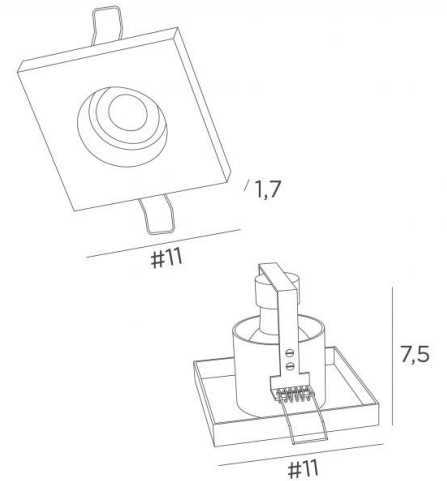

ORLANDO

ORLANDO in lichtbrons

Plafond inbouwspot. Vierkante doos en een LED-spot met GU10 fitting (230V). Mogelijkheid om een krachtigere gloeilamp te gebruiken

TOTALE AFMETINGEN

#11cm H7,5cm

BASIS

#11 x 1,7cm

TECHNISCHE GEGEVENS

Vierkante zichtbare doos (#11x1,7cm)

Twee clips voor bevestiging

Een GU10 fitting (dimbare)

Een zwarte ring die op de achterkant van de gloeilamp moet worden geplaatst

Verplicht gebruik van LED lamp (veiligheid)

Plaatsing :

Plafondopening/formaat : Ø10cm

Inbouw diepte : 7,5cm

Dikte montageoppervlak : 1 mm

Trek de clips recht en steek ze in het gat van het plafond

Geen driver : deze spot werkt rechtstreeks op 230V

BESCHIKBARE METALEN AFWERKINGEN EN CODES